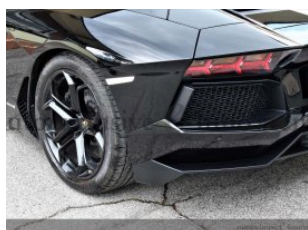

Lamborghini Aventador 6.5 V12 LP700

IQ1199

Sportiva	Anno: 2013	Prezzo: ----	
Km: 15.000	Cilindrata: 6498	CV: 700	Alimentazione: Benzina
Colore: Nera		Interni: Pelle Nera	

Optionals:

ABS - Airbag - Airbag laterale - Airbag passeggero - Alzacristalli elettrici - Antifurto - Autoradio - Boardcomputer - Cerchi in lega - Chiusura centralizzata - Climatizzatore - Controlla Automatico clima - Controllo Automatico Trazione - ESP - Fendinebbia - Immobilizzatore elettronico - Ingresso USB IPOD/IPHONE - Interni in pelle - Lettore CD - Park Distance Control - Regolazione elettrica sedili - Sedili riscaldati - Servosterzo - Sistema di navigazione - Telecamera Posteriore - Trazione Integrale

AUTOVETTURA TUTTA TAGLIANDATA LAMBORGHINI - ACCESSORI: SENSORI DI PARCHEGGIO ANTERIORI E POSTERIORI CON TELECAMERA - CERCHIO IN LEGA DA 20" NERO LUCIDO - SPECCHI ESTERNI RECLINABILI - SEDILI ELETTRICI RISCALDATI - LIFT SYSTEM - VOLANTE MULTIFUNZIONE - NAVIGATORE CARTOGRAFICO - ENTRATA USB AUX SD1 SD2 - PADDLE AL VOLANTE