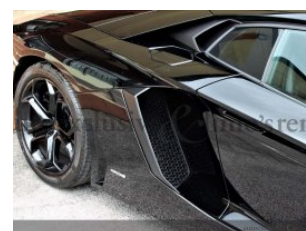

Lamborghini Aventador 6.5 V12 LP700

IQ1199

Sportiva	Anno: 2013	Prezzo: ----	
Km: 15.000	Cilindrata: 6498	CV: 700	Alimentazione: Benzina
Colore: Nera		Interni: Pelle Nera	

Optionals:

ABS - Airbag - Airbag laterale - Airbag passeggero - Alzacristalli elettrici - Antifurto - Autoradio - Boardcomputer - Cerchi in lega - Chiusura centralizzata - Climatizzatore - Controlla Automatico clima - Controllo Automatico Trazione - ESP - Fendinebbia - Immobilizzatore elettronico - Ingresso USB IPOD/IPHONE - Interni in pelle - Lettore CD - Park Distance Control - Regolazione elettrica sedili - Sedili riscaldati - Servosterzo - Sistema di navigazione - Telecamera Posteriore - Trazione Integrale

AUTOVETTURA TUTTA TAGLIANDATA LAMBORGHINI - ACCESSORI: SENSORI DI PARCHEGGIO ANTERIORI E POSTERIORI CON TELECAMERA - CERCHIO IN LEGA DA 20" NERO LUCIDO - SPECCHI ESTERNI RECLINABILI - SEDILI ELETTRICI RISCALDATI - LIFT SYSTEM - VOLANTE MULTIFUNZIONE - NAVIGATORE CARTOGRAFICO - ENTRATA USB AUX SD1 SD2 - PADDLE AL VOLANTE